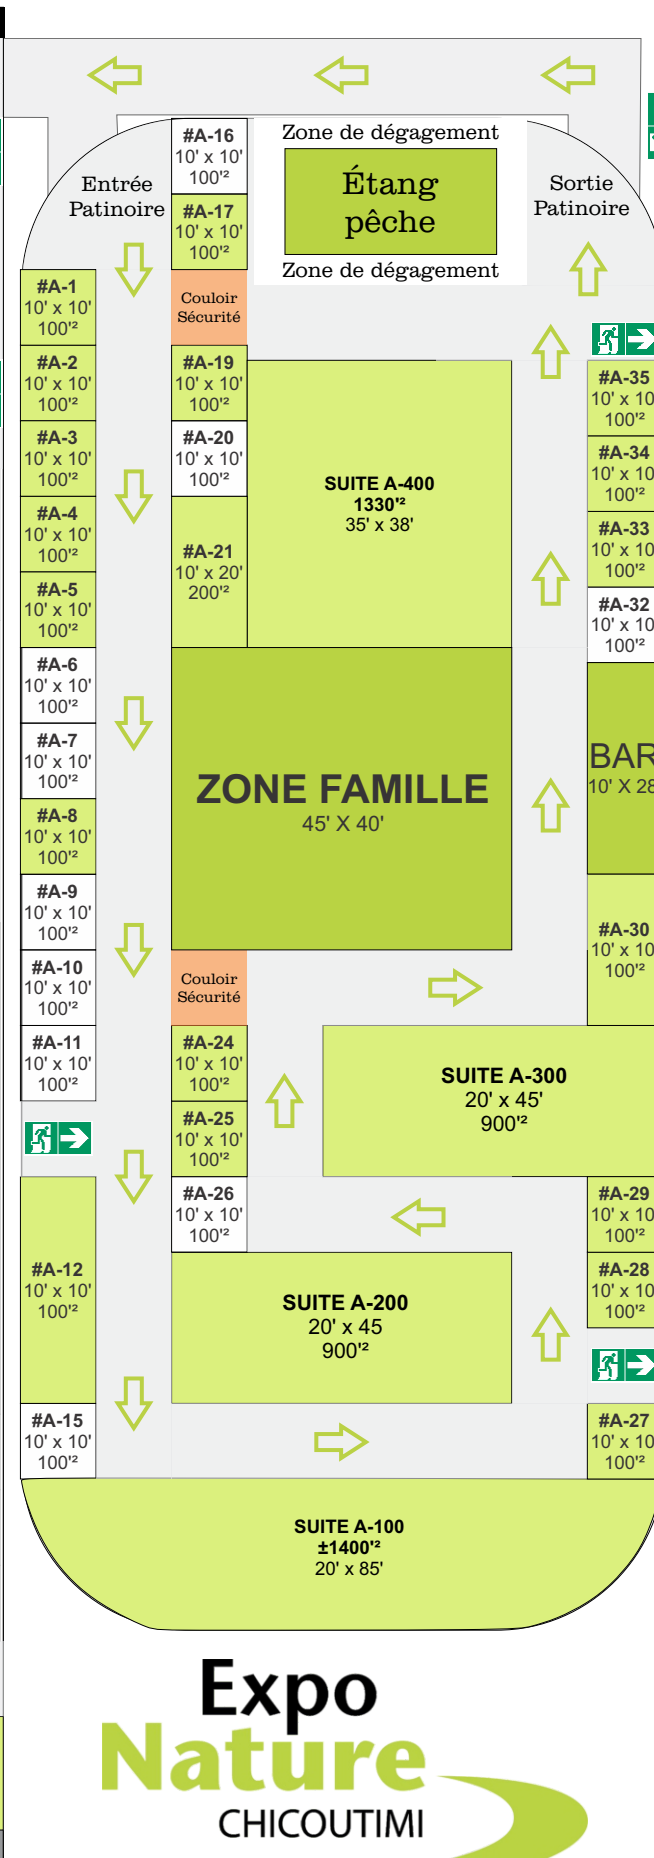

Salon Expo Nature Chicoutimi 2025 - Plan du salon

Liste des exposants

Gymnase

Mezzanine

Stade

Aréna

Tarification	
Location de kiosque	
0 à 599 pi ²	7.50\$ pi ²
600 à 999 pi ²	6.50\$ pi ²
1000 pi ² et +	5.75\$ pi ²
Supplément coin	150\$
Location de matériel	
Table ronde (30", 48", 60", 72")	50\$
Table rectangle (72", 96")	40\$
Chaise pliante	12\$
Section rideau auto-portant (section de 8' à 12')	100\$
Kiosque rigide avec lampes (3 murs)	500\$
Nappe ronde / rectangle - noir / blanc	20\$
Chapiteau 10' x 10'	125\$
Table cocktail (30" dia., 42" haut.)	30\$

ARÉNA

- A-25 Solution Idéale
 - A-27 Ocean Sales
 - A-28 Désir et Découvrir
 - A-29 Amure Aventure
 - A-30 Loto Nature
 - A-33 Pêche au Féminin
 - A-34 iA Industrielle Alliance
 - A-35 Sail
 - A-100 Zone animalière
 - A-200 Décathlon
 - A-300 Décathlon
 - A-400 Accomodation des 21
- ### GYMNASSE
- G-1 Boutique Ma-Jo
 - G-2 SABulles
 - G-3 Domaine Kildare
 - G-5 Claribel
 - G-6 La P'tite Maison Gourmande
 - G-7 Boucle d'Art
 - G-8 Import Export Fourrure
 - G-20 Apothicari
 - G-22 Domaine Le Cageot
 - G-24 Érablexquis
 - G-25 Pourv. Clauparo Mt-Valin
 - G-26 Mitch Jerky
 - G-27 Pourv. Club Lac des Baies
 - G-28 Seallie
 - G-29 Pourv. Québec Nature
 - G-30 Les Bons Roulés Kévy
 - G-31 Groupe Hôtelier Ben
 - G-32 Bois Mystaire du Canada
 - G-33 Pourv. du Lac Laflamme
 - G-34 KAMO Naturellement Moi
 - G-35 Expérience Aventure
 - G-36 Club archers de Jonquière
 - G-40 Norwex
 - G-41 Plexus
 - G-42 Pouv. Domaine Lac Kergus
 - G-43 Camping Domaine Lavoie
 - G-48 Pourv. de la Truite Rouge
 - G-49 ACCSQ
 - G-50 SOPFEU
 - G-52 Ocean Sales
 - G-59 Franlou
 - G-60 Diabète Sag. Lac St-Jean
 - G-69 ASSLSJ
 - G-71 Bureau contrôle armes à feu
 - G-72 Air Médic
 - G-73 RLTP
 - G-82 MRC du Fjord-du-Saguenay
 - G-83 SAAQ
 - G-85 Cart de golf Saguenay
 - G-86 Speyrit
 - G-87 Big Bass Challenge