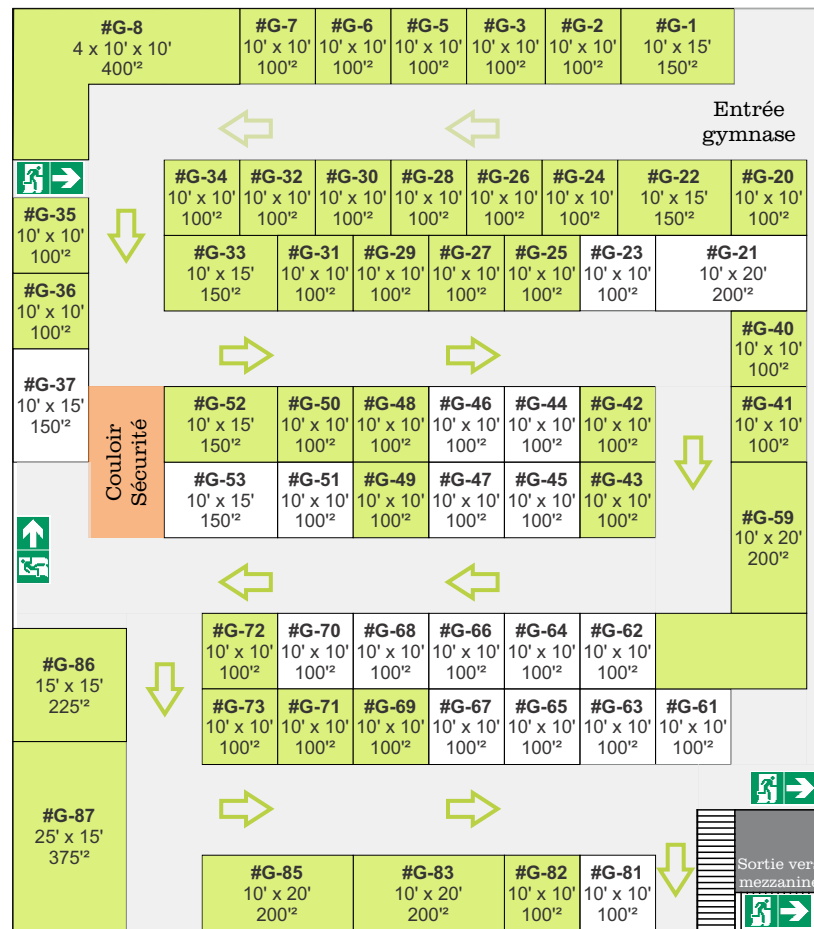

Salon Expo Nature Chicoutimi 2025 - Plan du salon

Liste des exposants

Gymnase

Mezzanine

Stade

Aréna

Tarification	
Location de kiosque	
0 à 599 pi ²	7.50\$ pi ²
600 à 999 pi ²	6.50\$ pi ²
1000 pi ² et +	5.75\$ pi ²
Supplément coin	150\$
Location de matériel	
Table ronde (30", 48", 60", 72")	50\$
Table rectangle (72", 96")	40\$
Chaise pliante	12\$
Section rideau auto-portant (section de 8' à 12')	100\$
Kiosque rigide avec lampes (3 murs)	500\$
Nappe ronde / rectangle - noir / blanc	20\$
Chapiteau 10' x 10'	125\$
Table cocktail (30" dia., 42" haut.)	30\$

ARÉNA

- A-25 Solution Idéale
 - A-27 Ocean Sales
 - A-28 Désir et Découvrir
 - A-29 Amure Aventure
 - A-30 Loto Nature
 - A-33 Pêche au Féminin
 - A-34 iA Industrielle Alliance
 - A-35 Sail
 - A-100 Zone animalière
 - A-200 Décathlon
 - A-300 Décathlon
 - A-400 Accomodation des 21
- ### GYMNASSE
- G-1 Boutique Ma-Jo
 - G-2 SABulles
 - G-3 Domaine Kildare
 - G-5 Claribel
 - G-6 La P'tite Maison Gourmande
 - G-7 Boucle d'Art
 - G-8 Import Export Fourrure
 - G-20 Apothicari
 - G-22 Domaine Le Cageot
 - G-24 Érablexquis
 - G-25 Pourv. Clauparo Mt-Valin
 - G-26 Mitch Jerky
 - G-27 Pourv. Club Lac des Baies
 - G-28 Seallie
 - G-29 Pourv. Québec Nature
 - G-30 Les Bons Roulés Kévy
 - G-31 Groupe Hôtelier Ben
 - G-32 Bois Mystaire du Canada
 - G-33 Pourv. du Lac Laflamme
 - G-34 KAMO Naturellement Moi
 - G-35 Expérience Aventure
 - G-36 Club archers de Jonquière
 - G-40 Norwex
 - G-41 Plexus
 - G-42 Pouv. Domaine Lac Kergus
 - G-43 Camping Domaine Lavoie
 - G-48 Pourv. de la Truite Rouge
 - G-49 ACCSQ
 - G-50 SOPFEU
 - G-52 Ocean Sales
 - G-59 Franlou
 - G-60 Diabète Sag. Lac St-Jean
 - G-69 ASSLSJ
 - G-71 Bureau contrôle armes à feu
 - G-72 Air Médic
 - G-73 RLTP
 - G-82 MRC du Fjord-du-Saguenay
 - G-83 SAAQ
 - G-85 Cart de golf Saguenay
 - G-86 Speyrit
 - G-87 Big Bass Challenge