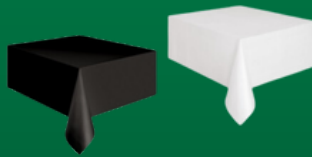

# Expo Nature

Table ronde  
30" - 48" - 60" - 72"

50\$

Nappe ronde ou rectangulaire  
Blanche ou noire

20\$

Table rectangulaire 72" - 96"

40\$

Chapiteau 10' x 10'

125\$

Table bistrot  
30" dia. - 42" haut.

30\$

Chaise pliante

12\$

Rideau autoportant  
Section allant de 8' à 12'

125\$

Kiosque rigide 3 murs