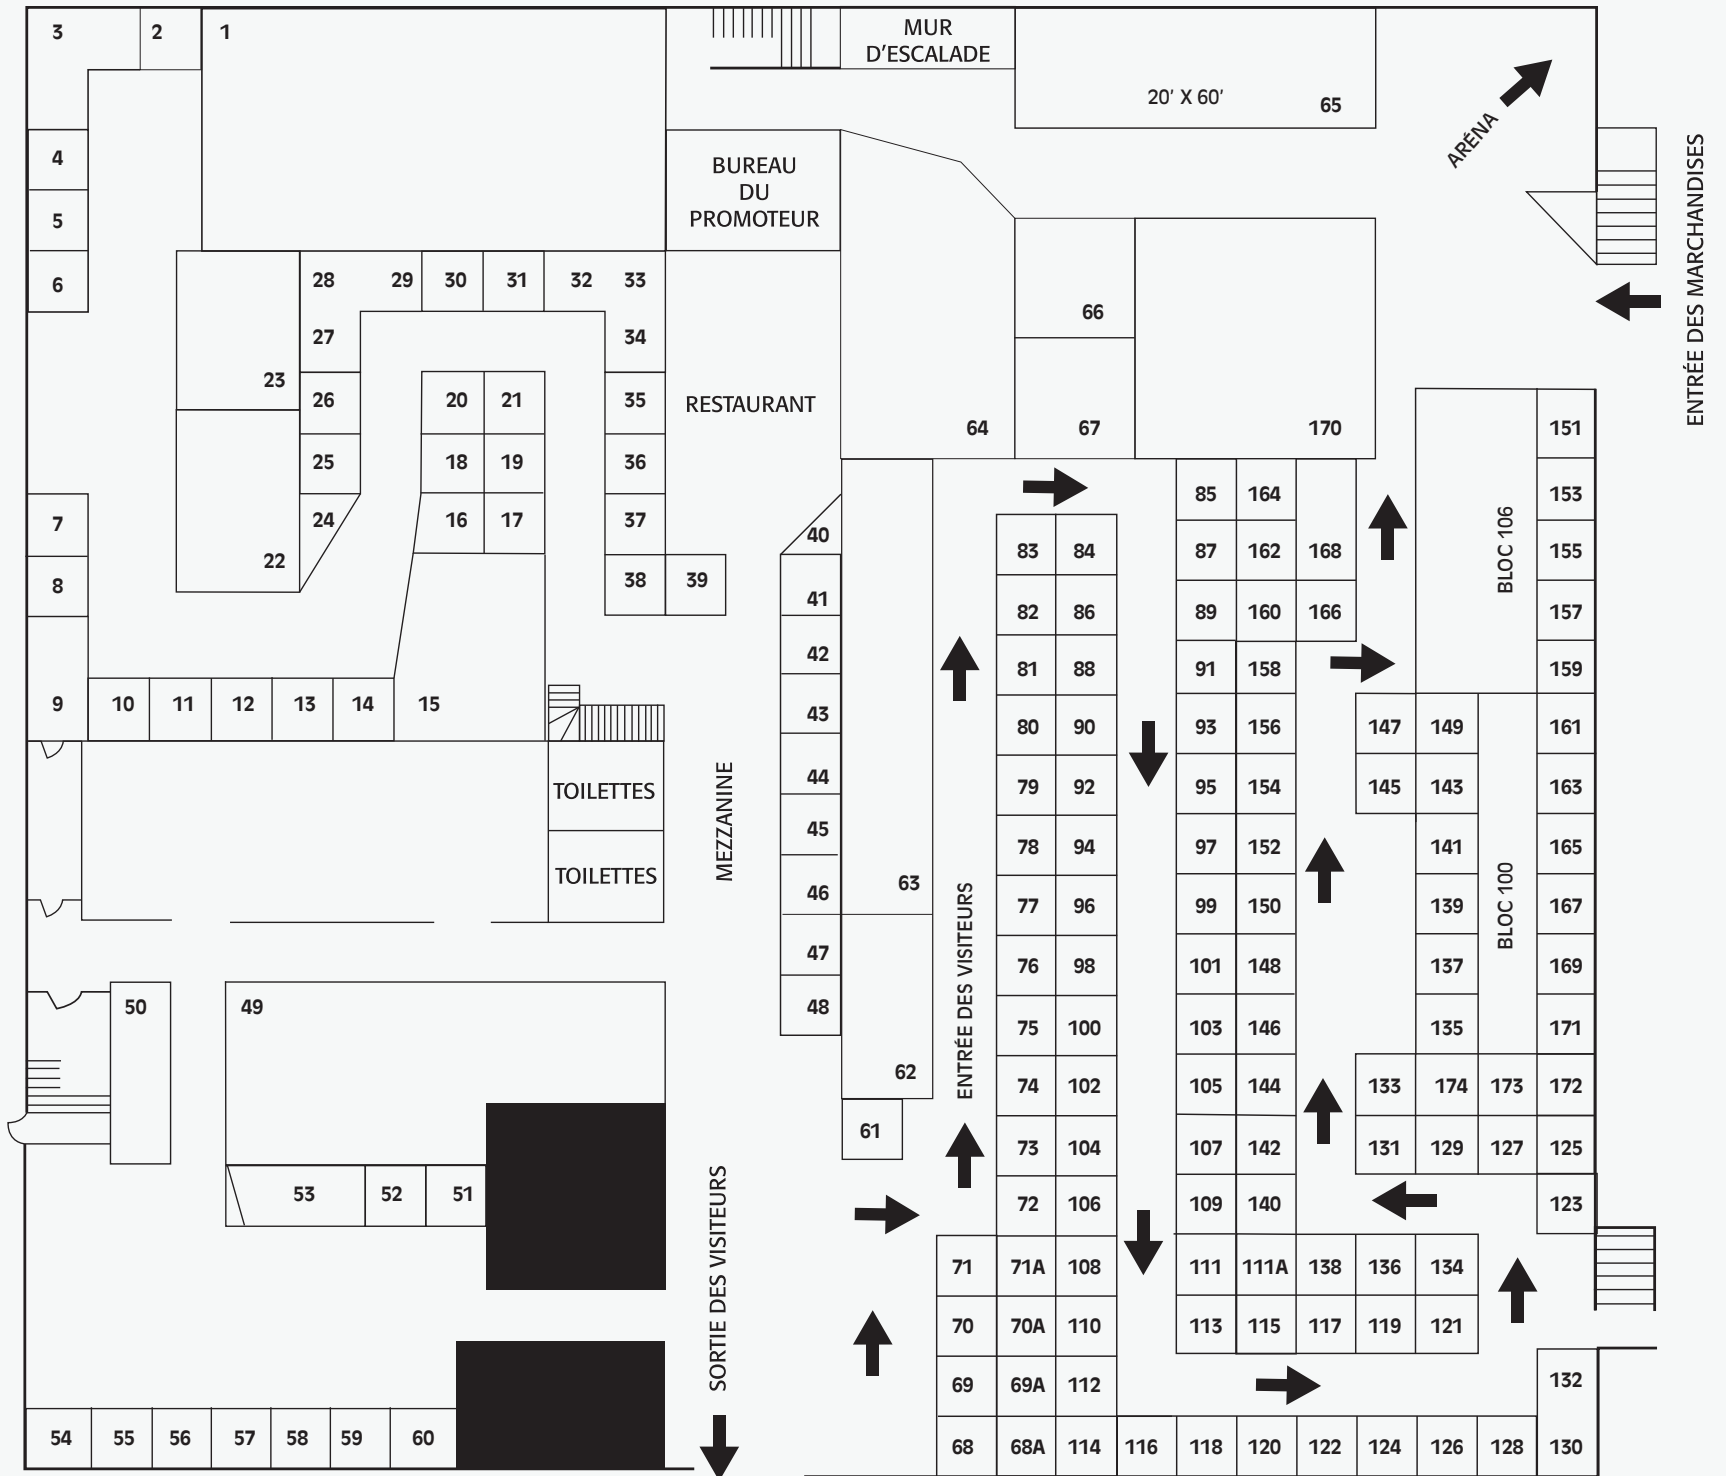

Pavillon Sportif de L'UQAC

NOUVELLE SECTION ARENA

(communiquant avec le Pavillon Sportif de L'UQAC)

AGRANDISSEMENT 17 000 PIEDS CARRÉS